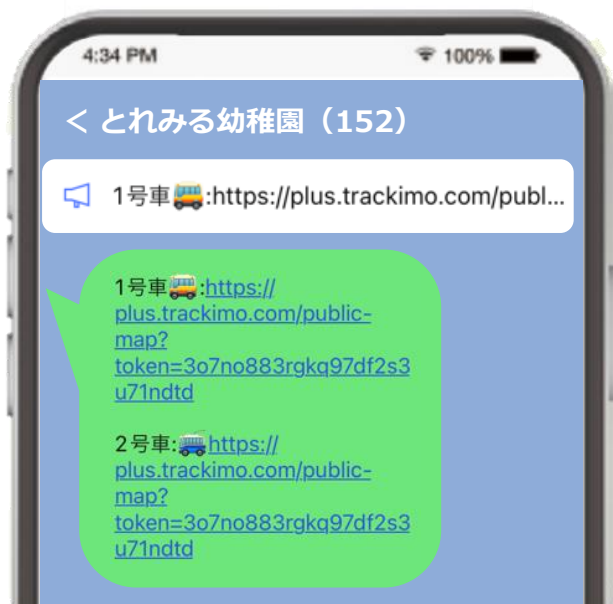

保護者側 ステップ 2

LINEオープンチャットに参加

【実施内容】

- ① 承認後、幼稚園公式チャットに参加
- ② 使用上の注意等を確認し使用開始