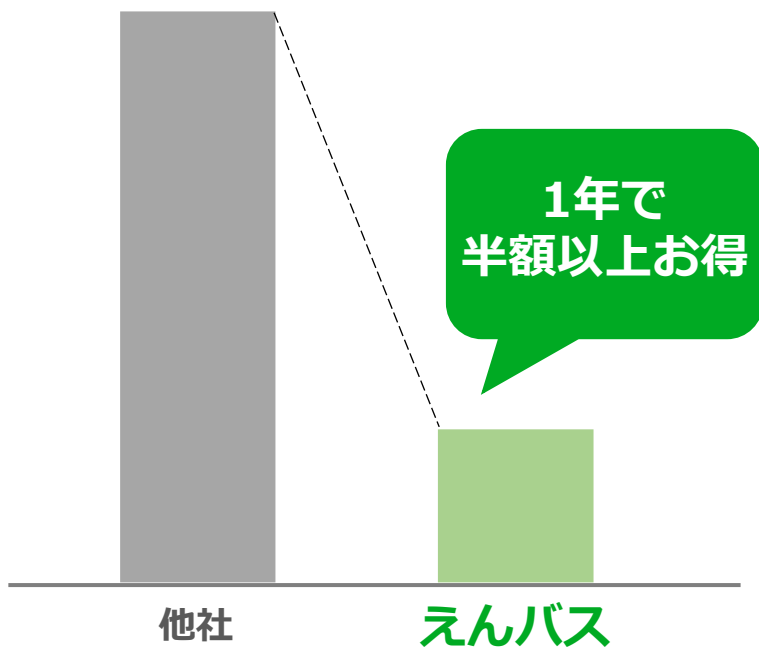

位置確認

幼稚園バスの現在地を確認できるため
お子様の位置がわかって安心

×

簡単導入

普段使っているLINEを使用して
位置確認を行うため導入も操作も簡単

×

最安価格

初期費用無料かつ月額も業界最安値
気軽に導入・運用可能

幼稚園バスの現在地を確認できるため お子様の位置がわかって安心

【バスの位置情報が確認できる】

- バスの現在地を確認可能
- LINEでワンタッチで手軽に確認
- 正確な位置情報表示
※日本版GPS「みちびき」対応
- 最短1分～位置情報更新

普段使っているLINEを使用して 位置確認を行うため導入も操作も簡単

【サービス導入が簡単】

- GPS端末はバスに取り付けるだけ
- 充電しながらも利用可能
※ USBポートがある場合
- 普段利用しているLINEで簡単確認
- 画像付きの分かりやすい説明書付き

初期費用無料かつ月額も業界最安値 気軽に導入・運用可能

【業界最安値のサービス価格】

- ・ 業界最安値！初期費用無料
- ・ 紛失故障安心サービス付き
- ・ 便利なGPS設置用テープ付き

幼稚園側 かんたん3ステップ

1

2

3

GPSの端末設置