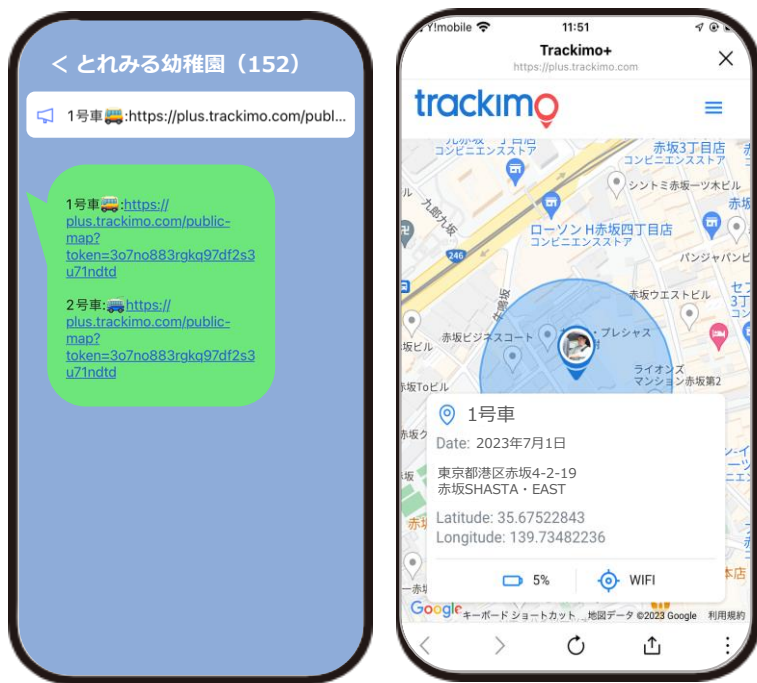

位置情報配信

※専用GPS管理画面

【実施内容】

- ① 専用のGPS管理画面にログイン
- ② バスごとの「位置情報URL」発行
- ③ 幼稚園公式のLINEチャットに配信
※「アナウンス」「ノート」にURLを設定しておくで便利

保護者側 かんたん3ステップ

1

幼稚園からの招待

LINEでの招待のため
分かりやすい！

2

**LINEオープンチャット
に参加**

本人確認も行えて安心安全！
第三者が侵入する心配なし！

3

位置情報確認

LINEを開いて
ワンタッチで確認！

保護者側 ステップ 1

幼稚園からの招待

【実施内容】

- ① 幼稚園からの招待URLをタップ
※URLは、幼稚園専用メールやお手紙等で周知
- ② 幼稚園指定のパスワードを入力
- ③ オープンチャットでの名称設定
※園児の氏名等で設定
- ④ 承認申請

保護者側 ステップ 2

LINEオープンチャットに参加

【実施内容】

- ① 承認後、幼稚園公式チャットに参加
- ② 使用上の注意等を確認し使用開始

保護者側 ステップ 3

位置情報確認

【実施内容】

- ① バスの位置情報をワンタッチ確認
※「アナウンス」「ノート」のURLから簡単確認
- ② 画面の更新で位置情報を常時更新

他社比較

	えんバス	A社	B社	C社
現在地確認	○	○	△	△
	現在地確認可 1分更新	現在地確認可 10秒更新	地図表示なし ※メール配信	地図表示なし ※時刻表配信
簡単利用	○	△	△	△
	LINEオープンチャットで ワンタッチ確認	専用アプリ 導入必要あり	専用アプリ 導入必要あり	専用アプリ 導入必要あり
ご利用金額 (1年間)	○	△	×	×
	初期費用 0円 + 月額2,980円	初期費用 約33,000円 + 月額 約4,500円	初期費用 約45,000円 + 月額 約20,000円	初期費用 約17,000円 + 月額 約8,000円