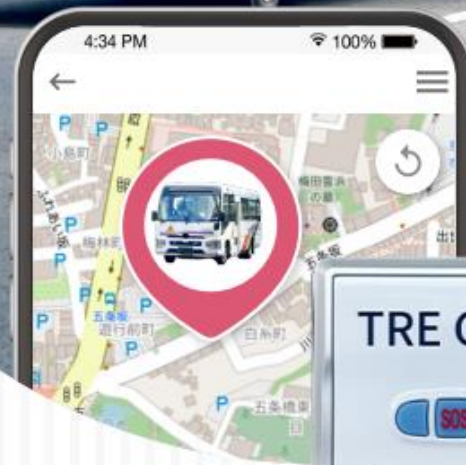

LINEで
簡単確認!

幼稚園バス位置情報サービス

えんバス

レンタル

株式会社トレミール

〒107-0052

東京都港区赤坂4-2-19 赤坂SHASTA・EAST 5階

- ・ こんなお困りごととはございませんか？ . . . P.3
- ・ えんバス3つの特徴 . . . P.4~P.7
- ・ ご利用の流れ（幼稚園側） . . . P.8~P.11
- ・ ご利用の流れ（保護者側） . . . P.12~P.15
- ・ 他社比較 . . . P.16
- ・ 料金表 . . . P.17
- ・ お問い合わせ . . . P.18

こんなお困りごとはございませんか？

子どもが何時頃
帰ってくるか不安...

幼稚園バスの位置を
親御さんに共有して
安心させたい...

天気が悪いのに
外で待たなきゃ...

新しく導入した
システムの使い方が
分からなくて大変...

幼稚園バス管理サービスを
導入したことがないけど
簡単なら導入してみたい...

保護者の方々

園・先生

位置確認

幼稚園バスの現在地を確認できるため
お子様の位置がわかって安心

×

簡単導入

普段使っているLINEを使用して
位置確認を行うため導入も操作も簡単

×

最安価格

初期費用無料かつ月額も業界最安値
気軽に導入・運用可能

幼稚園バスの現在地を確認できるため お子様の位置がわかって安心

【バスの位置情報が確認できる】

- バスの現在地を確認可能
- LINEでワンタッチで手軽に確認
- 正確な位置情報表示
※日本版GPS「みちびき」対応
- 最短1分～位置情報更新

普段使っているLINEを使用して 位置確認を行うため導入も操作も簡単

【サービス導入が簡単】

- GPS端末はバスに取り付けるだけ
- 充電しながらも利用可能
※ USBポートがある場合
- 普段利用しているLINEで簡単確認
- 画像付きの分かりやすい説明書付き